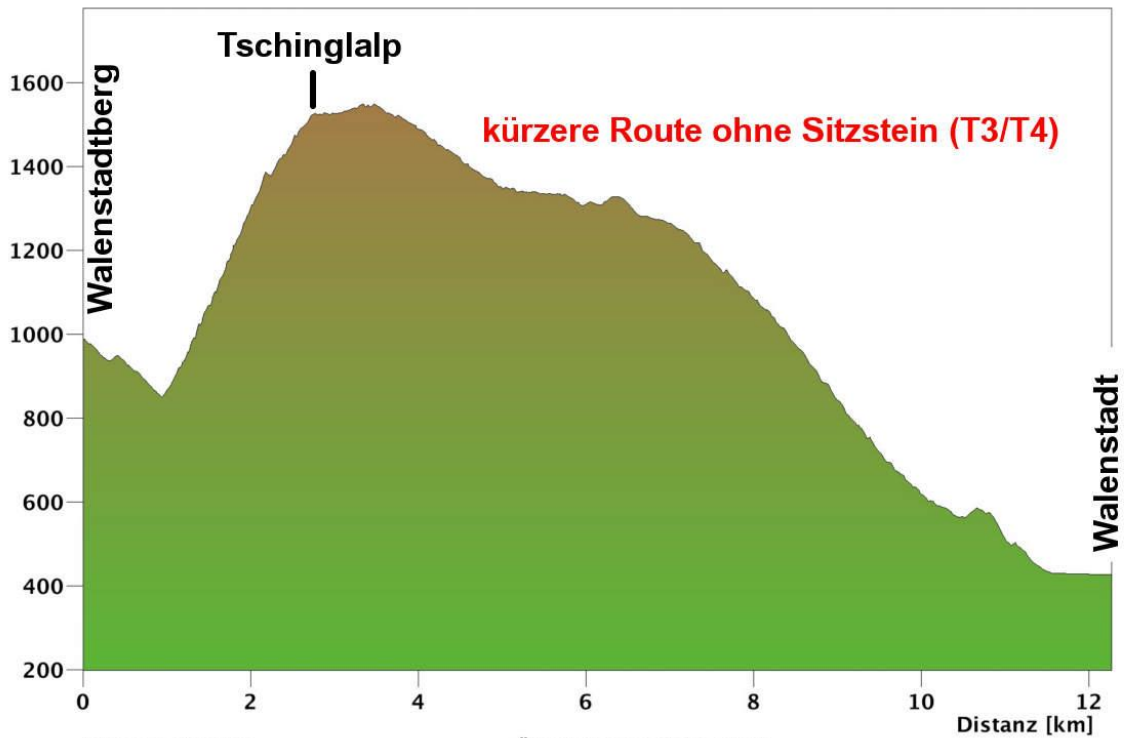

Distanz 14.6 km

Gesamtaufstieg 858 m

Maximale Höhe 1558 m

Marschzeit hin 5 h 37 min

Überhöhungsfaktor 5.0

Gesamtabstieg 1421 m

Minimale Höhe 426 m

Marschzeit zurück 6 h 15 min

Distanz 12.3 km

Gesamtaufstieg 876 m

Maximale Höhe 1549 m

Marschzeit hin 5 h 28 min

Überhöhungsfaktor 5.0

Gesamtabstieg 1439 m

Minimale Höhe 426 m

Marschzeit zurück 6 h 0 min